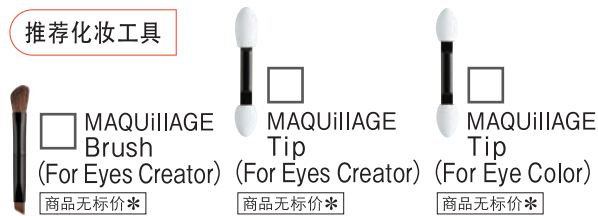

心机彩妆 眼影

Dual Glow Eyes
5种 商品无标价*

具有色彩和光亮的渐进效果以及美容液效果，使眼角更加滋润，具有光泽，呈现立体感。乳状眼影。

<含有富士山麓的矿泉水和矿物质的复合保湿成分*>
*硅酸(钠/镁)、甘油、透明质酸
配有眼影棒

Eyes Creator (3D)
6种 商品无标价*

给眼角增添立体美感，眼睛大而美丽。5色眼影组合。
※可以替换装入 Eye Color N。

※6种产品的颜色与 Eye Color N 完全相同。

Eye Color N (Powder)
21色 商品无标价*

可以自由组合的眼影粉，色彩亮丽。
※可以替换装入 Eyes Creator (3D)。

Eye Color N (Cream)
13色 商品无标价*

可以自由组合的眼影膏，色彩亮丽。
※可以替换装入 Eyes Creator (3D)。

Case N (For Eye Color)
商品无标价*

可以放入3色 Eye Color N 的眼影盒(配有眼影棒)。

推荐化妆工具

也可以使用于另售的 Eyes Creator (3D)，或者 Case N (For Eye Color)。

Shiseido Accent-on Lashes
1,000日元
(含税1,050日元)
(附带粘胶)
细腻润滑的毛质
能与睫毛融为一体的假睫毛。
*粘胶另售 200日元(含税210日元)

*此商品的粉饼盒已经停产。 红色号数为新色。 表示价格为希望零售价格。 * “商品无标价”商品，请与店员确认。