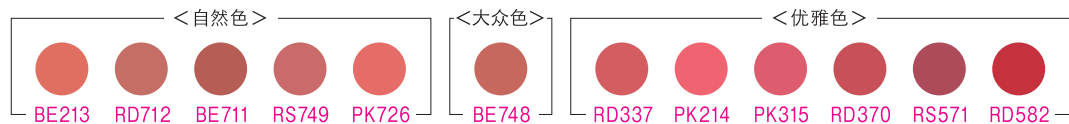

心机彩妆 口红

True Rouge

12色 [商品无标价*] <1月21日上市>
持续唇色、光泽和滋润。无论是浓郁的滋润效果，还是不易脱落的效果，仅此一款均可呈现。是一款真实的口红。
<涂层薄膜处方×高保湿成分*>
*水溶性胶原蛋白、透明质酸、虎耳草精华液、α-g 橙皮甙、甘油、硅酸(钠/镁)