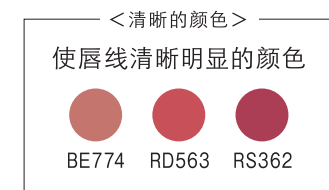

Holder (For Lip Liner) N

[商品无标价*]
与心机彩妆系列唇线笔芯配套的唇线笔。内有唇刷