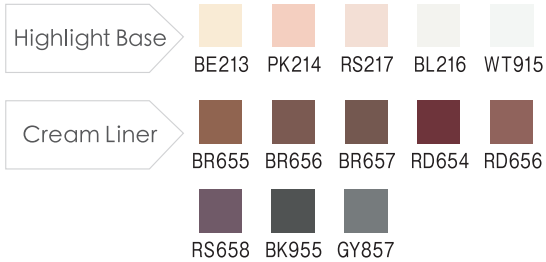

心机彩妆 眼影

Dual Glow Eyes
5种 商品无标价*

具有色彩和光亮的渐进效果以及美容液效果，使眼角更加滋润，具有光泽，呈现立体感。乳状眼影。

<含有富士山麓的矿泉水和矿物质的复合保湿成分*>
*硅酸(钠/镁)、甘油、透明质酸
配有眼影棒

Eyes Creator (3D)
6种 商品无标价*

给眼角增添立体美感，眼睛大而美丽。5色眼影组合。
※可以替换装入 Eye Color N。

※6种产品的颜色与 Eye Color N 完全相同。

Eye Color N (Powder)
21色 商品无标价*

可以自由组合的眼影粉，色彩亮丽。
※可以替换装入 Eyes Creator (3D)。

Eye Color N (Cream)
13色 商品无标价*

可以自由组合的眼影膏，色彩亮丽。
※可以替换装入 Eyes Creator (3D)。

Case N (For Eye Color)
商品无标价*

可以放入3色 Eye Color N 的眼影盒(配有眼影棒)。