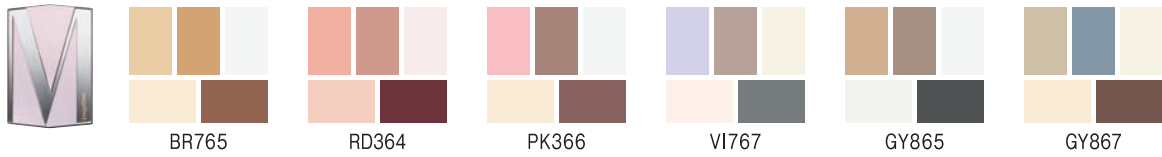

心机彩妆 眼影

Dual Glow Eyes
5种 商品无标价*

具有色彩和光亮的渐进效果以及美容液效果，使眼角更加滋润，具有光泽，呈现立体感。乳状眼影。

<含有富士山麓的矿泉水和矿物质的复合保湿成分*>
*硅酸(钠/镁)、甘油、透明质酸
配有眼影棒

Eyes Creator (3D)
6种 商品无标价*

给眼角增添立体美感，眼睛大而美丽。5色眼影组合。
※可以替换装入 Eye Color N。

※6种产品的颜色与 Eye Color N 完全相同。

Eye Color N (Powder)
21色 商品无标价*

可以自由组合的眼影粉，色彩亮丽。
※可以替换装入 Eyes Creator (3D)。

Eye Color N (Cream)
13色 商品无标价*

可以自由组合的眼影膏，色彩亮丽。
※可以替换装入 Eyes Creator (3D)。

Case N (For Eye Color)
商品无标价*

可以放入3色 Eye Color N 的眼影盒(配有眼影棒)。