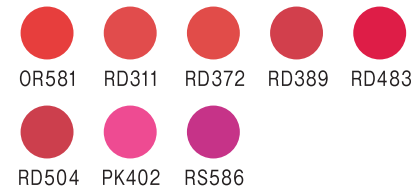

Glossy Perfect Rouge

5色 [商品无标价*]
如同在唇上涂了一层蜜一般，保护唇色、光泽和滋润。使唇部保持滋润、饱满，色泽保持长久。
<形状记忆唇彩油×高保湿成分* 透明质酸、甘油、硅酸(钠/镁)>

REVITAL 悦薇

Lipstick EX

8色 各5,000日元 (含税5,250日元)
呈现光泽和圆润的明亮口唇。具有柔滑和贴服感的口红。

心机彩妆 唇彩和其他

Perfect Gloss