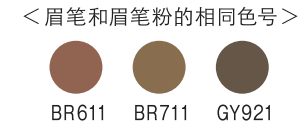

心机彩妆 胭脂·腮红

Face Creator (3D)
6种 商品无标价*
胭脂盒另售 商品无标价*
5种颜色组合在一起, 考虑到阴影部位, 使面部呈现立体感的腮红。

Design Cheek Colors
替换装2种 商品无标价*
胭脂盒另售 商品无标价*
给面部增添光泽和自然红润, 使面部具有立体感。

Cheek Color
替换装4种 商品无标价*
胭脂盒另售 商品无标价*
腮红。给面部增添金亮光泽。

ELIXIR 怡丽丝尔

Cheek Color *
替换装2色 各2,500日元 (含税2,625日元)
遮掩肌肤暗沉的同时, 可呈现弹性肌肤的腮红。

REVITAL 悦薇

Blusher
替换装2色 各3,500日元(含税3,675日元)
腮红盒另售 1,500日元(含税1,575日元)
润滑感在肌肤上扩散, 面颊可呈现自然的立体感和明亮感的腮红。

心机彩妆 眉笔

Double Brow Creator (Pencil) (Cartridge)
3色 商品无标价*
采用树叶形笔芯, 可以随意勾绘美丽动人的眉峰眉尾。

Holder (For Soft Brow Liner)
(附带眉刷)
商品无标价*

Eyebrow Color Wax
3色 商品无标价*
随心所欲勾绘定型, 赋予自然明亮及立体感, 塑造持久的完美眉妆。蜡质塑眉膏。防水型

Powder Touch Eyebrow
3色 商品无标价*
眉笔。轻轻一画便可勾绘出自然的美眉, 具有粉感。

ELIXIR 怡丽丝尔
 Eyebrow Pencil (Cartridge)
3色 各800日元(含税840日元)
Holder(眉笔杆)另售 2,000日元 (含税2,100日元)
长时间保持自然清晰的美眉。